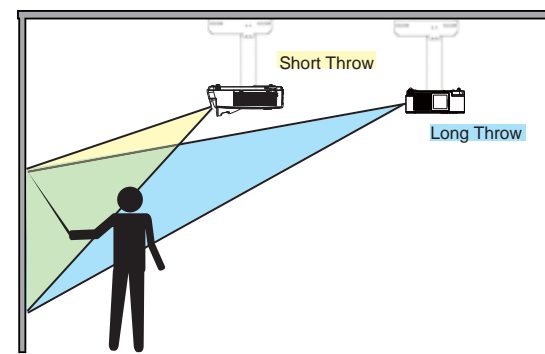

使用3LCD技術，讓您在教學或是商務簡報時，在不同環境下呈現清晰、明亮、自然的畫面。

◆ 短距離投影

短焦投影機能夠縮短安裝投影距離，可有效的避免因為遮擋造成的不便。更可以保護教學使用者個眼睛，避免強光直射眼睛。

投影距離: 80" @ 75cm(XGA) / 79cm(WXGA).

◆ 10,000 小時的燈泡壽命，更具人性化

在節約模式(ECO)下，燈泡壽命長達10,000小時，可以大幅降低與節省燈泡所帶來的維修成本。