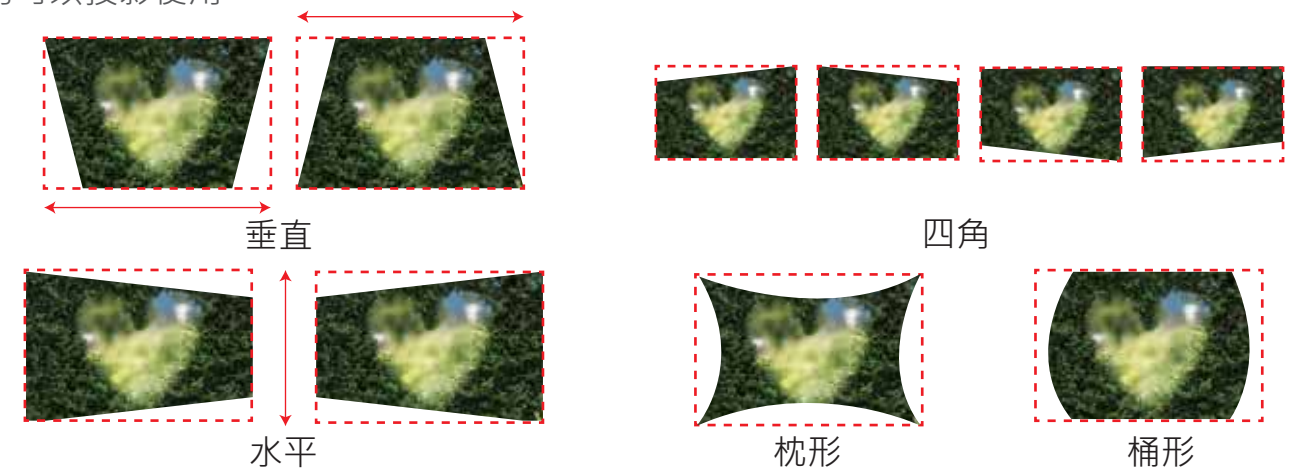

◆ 強大的校正功能

能夠很方便的使用手動或是自動垂直校正以及手動水平校正功能。此外，還有「四角校正」、「枕形校正」及「桶形校正」，調整投影的畫面，確保使用者在不平坦的表面上均可以投影使用。

◆ 堅固的防塵設計

高效能的HEPA靜電濾網可以有效延長投影機的使用壽命，以確保影像品質。投影機內建的檢測系統，持續不斷檢查投影機風量，並自動檢測濾網是否阻塞。當需要清潔濾網時，會自動發出通知，進而保護機器並提高使用壽命。