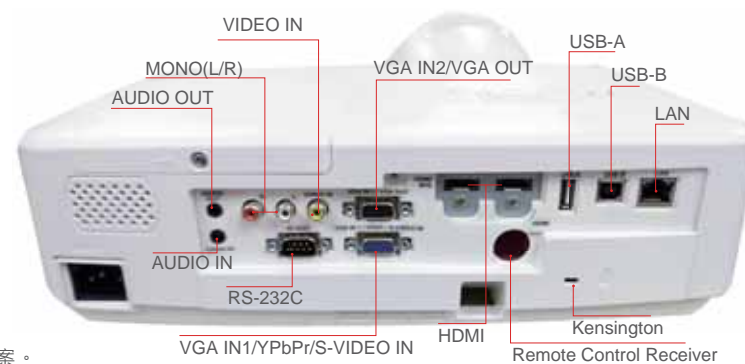

使用3LCD技術，讓您在教學或是商務簡報時，在不同環境下呈現清晰、明亮、自然的畫面。

◆ 短距離投影

短焦投影機能夠縮短安裝投影距離，可有效的避免因為遮擋造成的不便。更可以保護教學使用者個眼睛，避免強光直射眼睛。

投影距離: 80" @ 75cm(XGA) / 79cm(WXGA).

◆ 10,000 小時的燈泡壽命，更具人性化

在節約模式(ECO)下，燈泡壽命長達10,000小時，可以大幅降低與節省燈泡所帶來的維修成本。

◆ 豐富齊全的介面及多元的顯示介面: RJ45 & USB

除了主要的端子接口，更可以透過LAN或是USB端子來投影。USB的投影可以支援如: jpeg或pdf**的檔案讀取。

* USB-A 功能對文件格式有限制，請先詢問是否可讀取所需文件檔案。

◆ 對比: 最新IRIS增強對比

使用對新動態IRIS對比度增加計數，大幅增強圖片的對比度。與傳統LCD投影機相比，可以提供最高20,000:1對比度，呈現最完美的黑色。畫面清晰鮮明和細緻的圖像帶來卓越的是絕衝擊力。

◆ 強大的校正功能

能夠很方便的使用手動或是自動垂直校正以及手動水平校正功能。此外，還有「四角校正」、「枕形校正」及「桶形校正」，調整投影的畫面，確保使用者在不平坦的表面上均可以投影使用。

◆ 堅固的防塵設計

高效能的HEPA靜電濾網可以有效延長投影機的使用壽命，以確保影像品質。投影機內建的檢測系統，持續不斷檢查投影機風量，並自動檢測濾網是否阻塞。當需要清潔濾網時，會自動發出通知，進而保護機器並提高使用壽命。