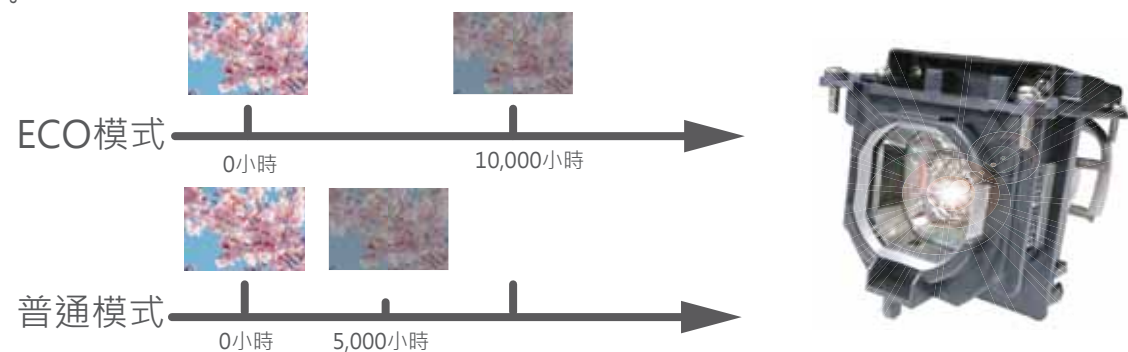

使用3LCD技術，讓您在教學或是商務簡報時，在不同環境下呈現清晰、明亮、自然的畫面。

◆ 短距離投影

短焦投影機能夠縮短安裝投影距離，可有效的避免因為遮擋造成的不便。更可以保護教學使用者個眼睛，避免強光直射眼睛。

投影距離: 80" @ 75cm(XGA) / 79cm(WXGA).

◆ 10,000 小時的燈泡壽命，更具人性化

在節約模式(ECO)下，燈泡壽命長達10,000小時，可以大幅降低與節省燈泡所帶來的維修成本。