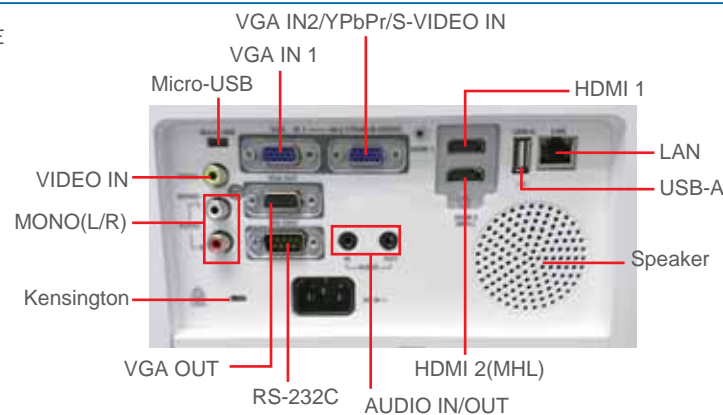

HLD 光源光譜

傳統 光源光譜

◆ 專業工程及大面板，更量更清晰

使用新一代0.7x" 工程及液晶面板，增加透光率，畫面更清晰飽滿。同時提供多種解析度，包含WUXGA、WXGA和XGA適應不同場合的投影需求。

◆ Colorma® 色彩管理廣色域

Colorma® 色彩管理技術是BOXLIGHT累積超過30年的研發經驗專門應用於投影顯示的色彩管理技術。充分利用HLD光源的高光譜、廣色域的特點調整出覆蓋DCI-P3廣色域，比Rec.709色域擴大約1/4。既保證充足的亮度輸出，也提供飽和的色彩表現，達到亮度與色彩均衡的效果。

◆ 強大的校正功能

能夠很方便的使用手動或是自動垂直校正以及手動水平校正功能。此外，還有「四角校正」、「枕形校正」及「桶形校正」，調整投影的畫面，確保使用者在不平坦的表面上均可以投影使用。

◆ 豐富齊全的介面及多元的顯示介面：RJ45 & USB

除了主要的端子接口，更可以透過RJ45或是USB端子來投影。USB的投影可以支援如：jpg或pdf**的檔案讀取。另外，附有兩個HDMI接口，可以輕鬆整合多樣訊號。其中有一個HDMI兼容MHL功能，讓投影機有更多選擇

◆ 鏡頭位移功能

投影機上有可調整鏡頭的旋鈕，可將鏡頭上、下、左、右移動，可以更靈活應用在各個不同的投影情境。

◆ 邊圓融合功能: 連接多台投影機，創造更寬篇幅的影像

無需額外的影像拼接融合設備，最多可以支援5台投影機拼接出超寬幅的畫面。讓視覺多更多享受創造更真實的情境。

*相關規格與融合程式，請洽經銷商。