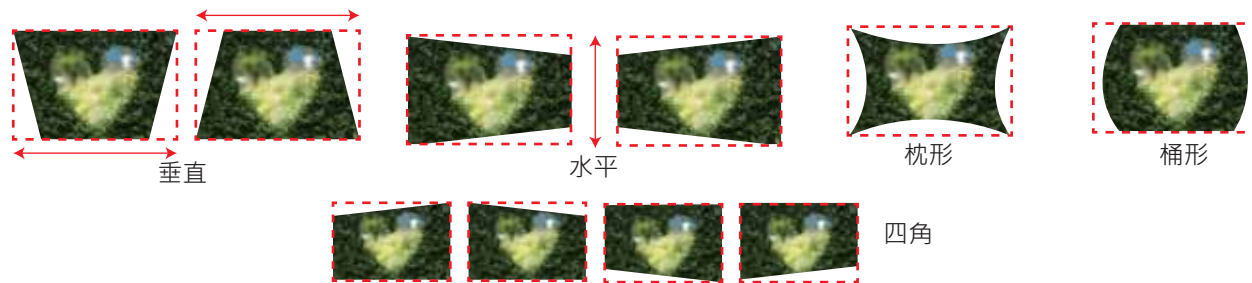

◆ 強大的校正功能

能夠很方便的使用手動或是自動垂直校正以及手動水平校正功能。此外，還有「四角校正」、「枕形校正」及「桶形校正」，調整投影的畫面，確保使用者在不平坦的表面上均可以投影使用。