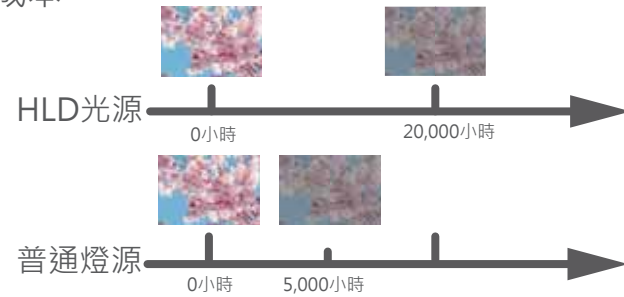

◆ 光源壽命20,000 小時減少耗材替換

在節約模式(ECO)下，燈泡壽命長達20,000小時，可以大幅降低與節省燈泡所帶來的維修成本。