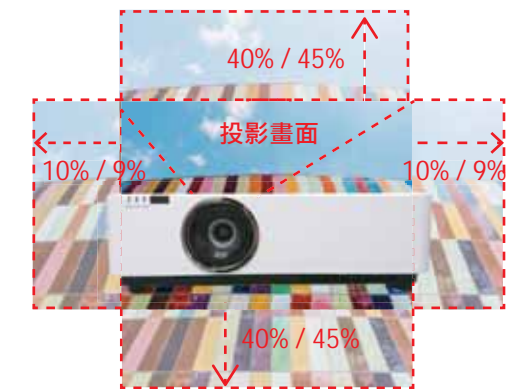

正常模式

DICOM模式

◆ 新技術HLD光源不傷眼睛、更安全

HLD光源全名PHILIPS ColorSpark High Lumen Density LED，是高流明密度LED投影光源。LED廣泛應用在各種照明設備領域，符合世界安全標準。LED光譜中沒有紫外線和紅外線安全可靠，有效防止視覺疲憊。

◆ 燈泡壽命更長，節能、環保降低汙染

HLD光源不含汞、鉛等對環境有害的物質，可回收利用，是環保的綠色光源。發光效率高，節能環保、超長壽命。

◆ 鏡頭位移功能

投影機上有可調整鏡頭的旋鈕，可將鏡頭上、下、左、右移動，可以更靈活應用在各個不同的投影情境。

◆ 邊圓融合功能: 連接多台投影機，創造更寬篇幅的影像

無需額外的影像拼接融合設備，最多可以支援5台投影機拼接出超寬幅的畫面。讓視覺多更多享受創造更真實的情境。

*相關規格與融合程式，請洽經銷商。