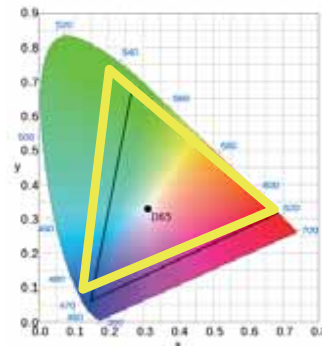

HLD 光源光譜

傳統 光源光譜

◆ 專業工程及大面板，更量更清晰

使用新一代0.7x" 工程及液晶面板，增加透光率，畫面更清晰飽滿。同時提供多種解析度，包含WUXGA、WXGA和XGA適應不同場合的投影需求。

◆ Colorma® 色彩管理廣色域

Colorma® 色彩管理技術是BOXLIGHT累積超過30年的研發經驗專門應用於投影顯示的色彩管理技術。充分利用HLD光源的高光譜、廣色域的特點調整出覆蓋DCI-P3廣色域，比Rec.709色域擴大約1/4。既保證充足的亮度輸出，也提供飽和的色彩表現，達到亮度與色彩均衡的效果。